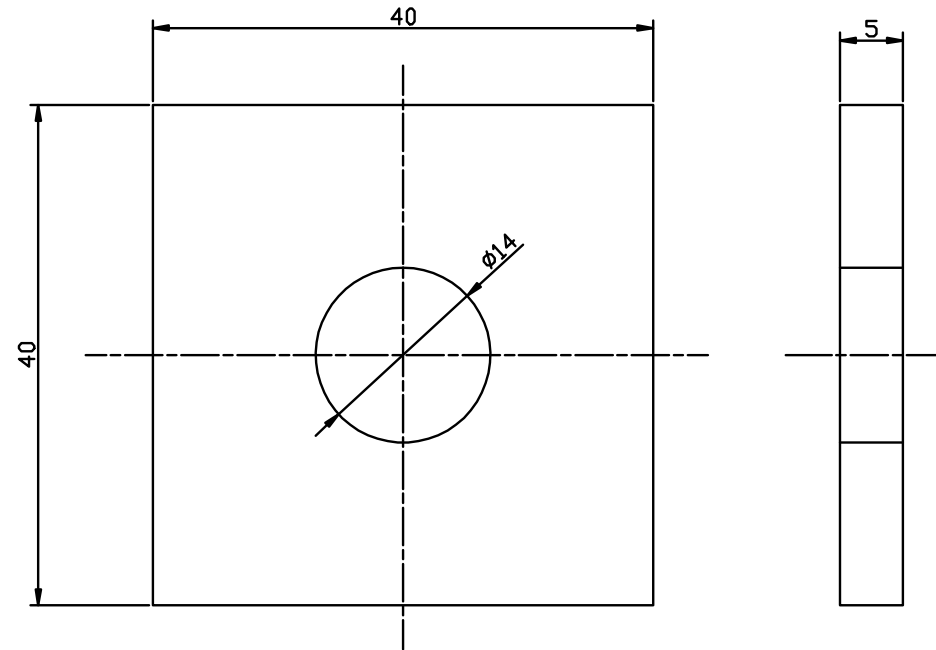

73304060

PARA \varnothing 1/2"

GOLILLA CUADRADA DE REPARTICION 40x40x5
PERFORACION 1/2" ACERO GALVANIZADO / Square
Washer 40x40x5, 1/2" perforation, galvanized steel

TTF POWER TECHNOLOG CO., LTD