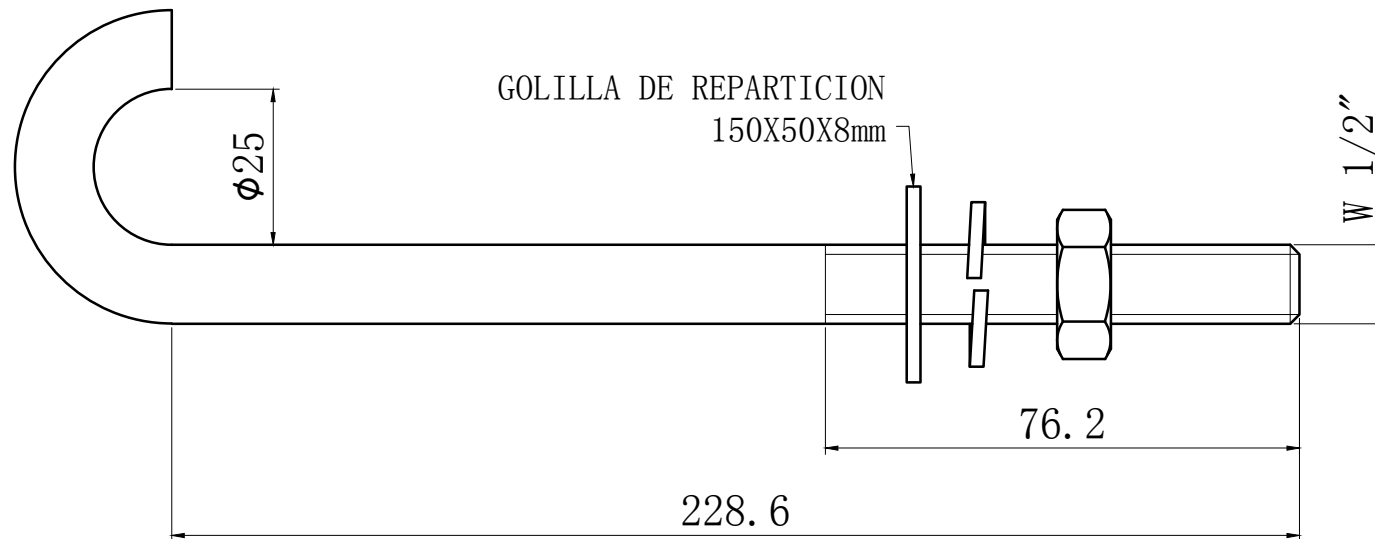

1704066-A (73301656)

73301656 Fijacion Ac Galv 1-2x9pulg. P-Ca \tilde{A} \pm 1-2pulg. C-Ple

制图
drawing

赵俭芳

审核
audit

批准
approval

TTF POWER TEC NOLOG CO., LTD