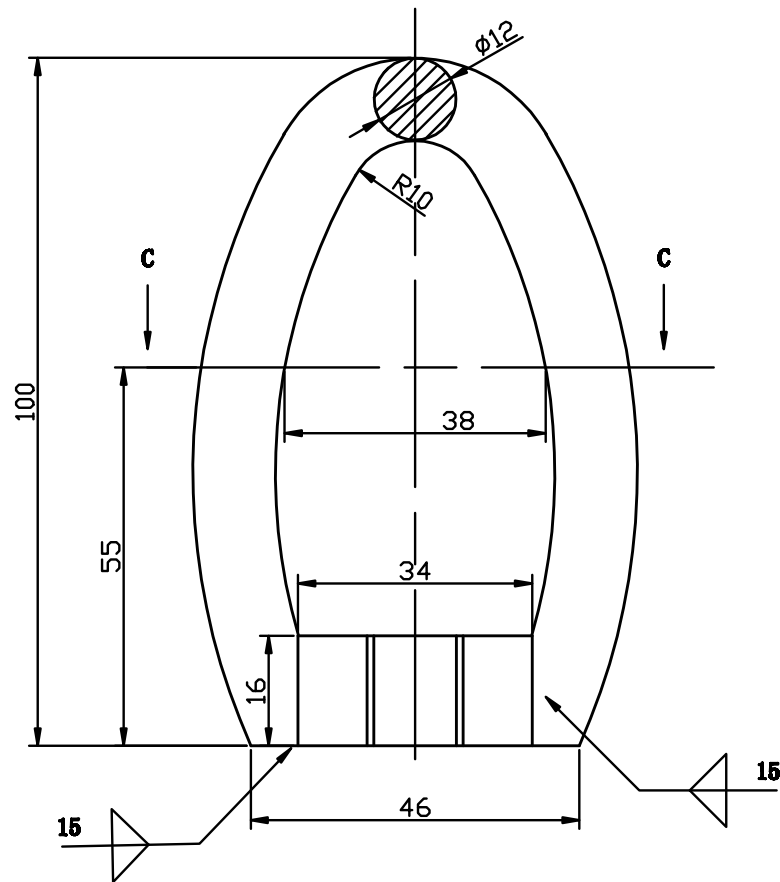

73301535

CORTE C-C

TUERCA 5/8" OJO-OVALADO:ACERO GALVANIZADO/OVAL-EYE  
NUTS 5/8", GALVANIZED STEEL

TTF POWER TECHNOLOG CO., LTD