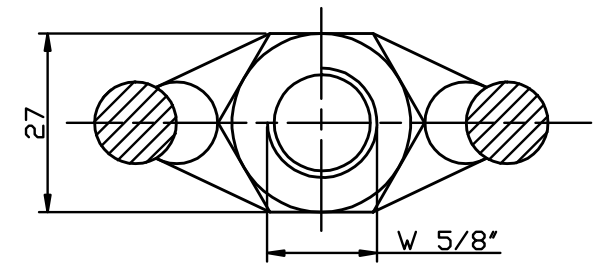

73301535

CORTE C-C

TUERCA 5/8" OJO-OVALADO:ACERO GALVANIZADO/OVAL-EYE  
NUTS 5/8", GALVANIZED STEEL

TTF POWER TECHNOLOG CO., LTD