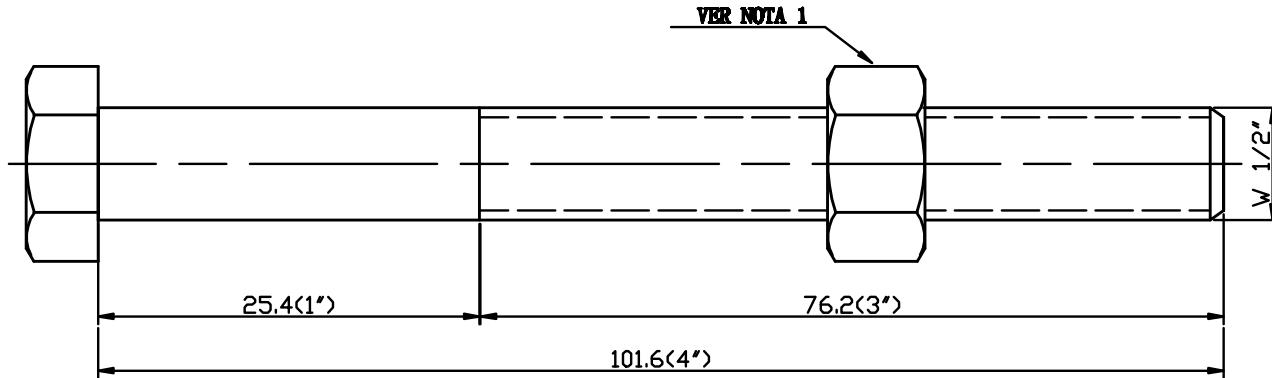

73301160

Peron Ac. Galv. 1/2"x8" 3"H: 1 Tuerca

TTF POWER TECHNOLOG CO., LTD