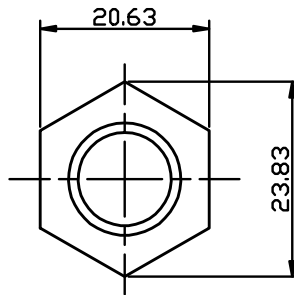

73301160

Peron Ac. Galv. 1/2"x8" 3"H: 1 Tuerca

TTF POWER TECHNOLOG CO., LTD