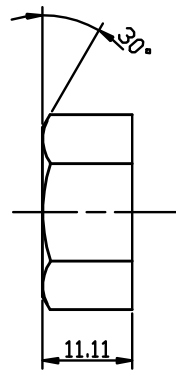

73301160

Peron Ac. Galv. 1/2"x8" 3"H: 1 Tuerca

TTF POWER TECHNOLOG CO., LTD