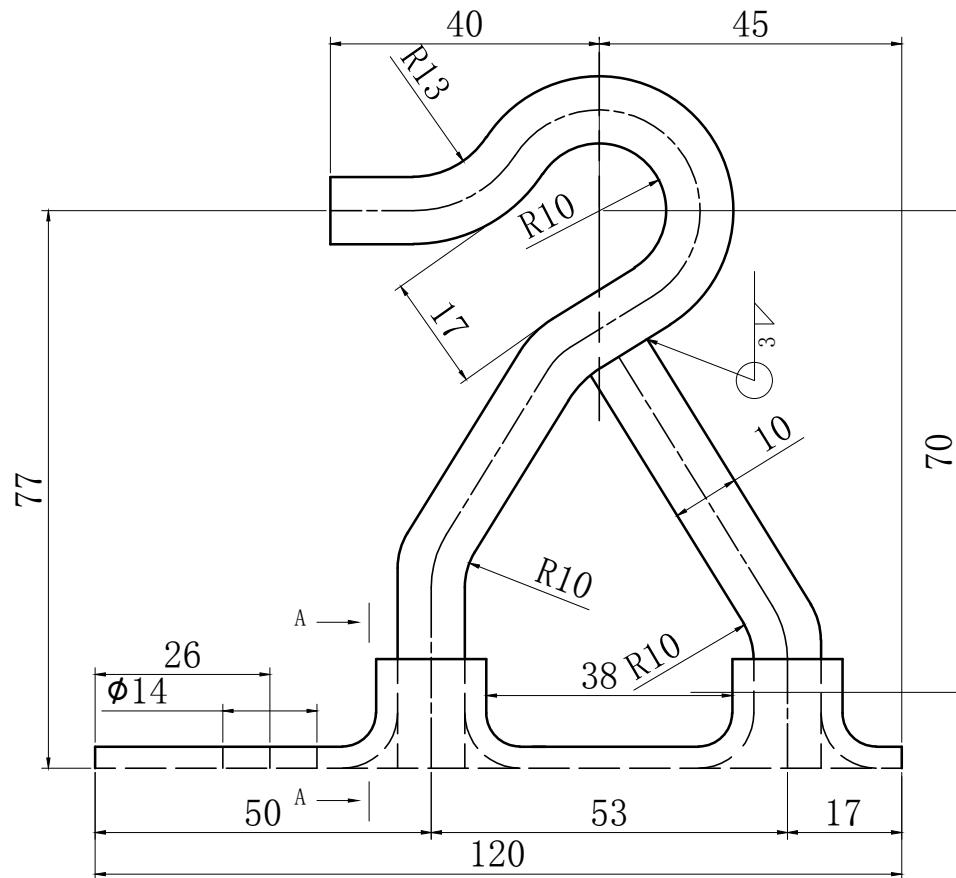

1704054-A (72502290)

SECCION A-A

72502290 Soporte Susp. Ac. Galv. P-Cond. Preens.

制图  
drawing

赵俭芳

审核  
audit

批准  
approval

TTF POWER TECHNOLOGY CO., LTD