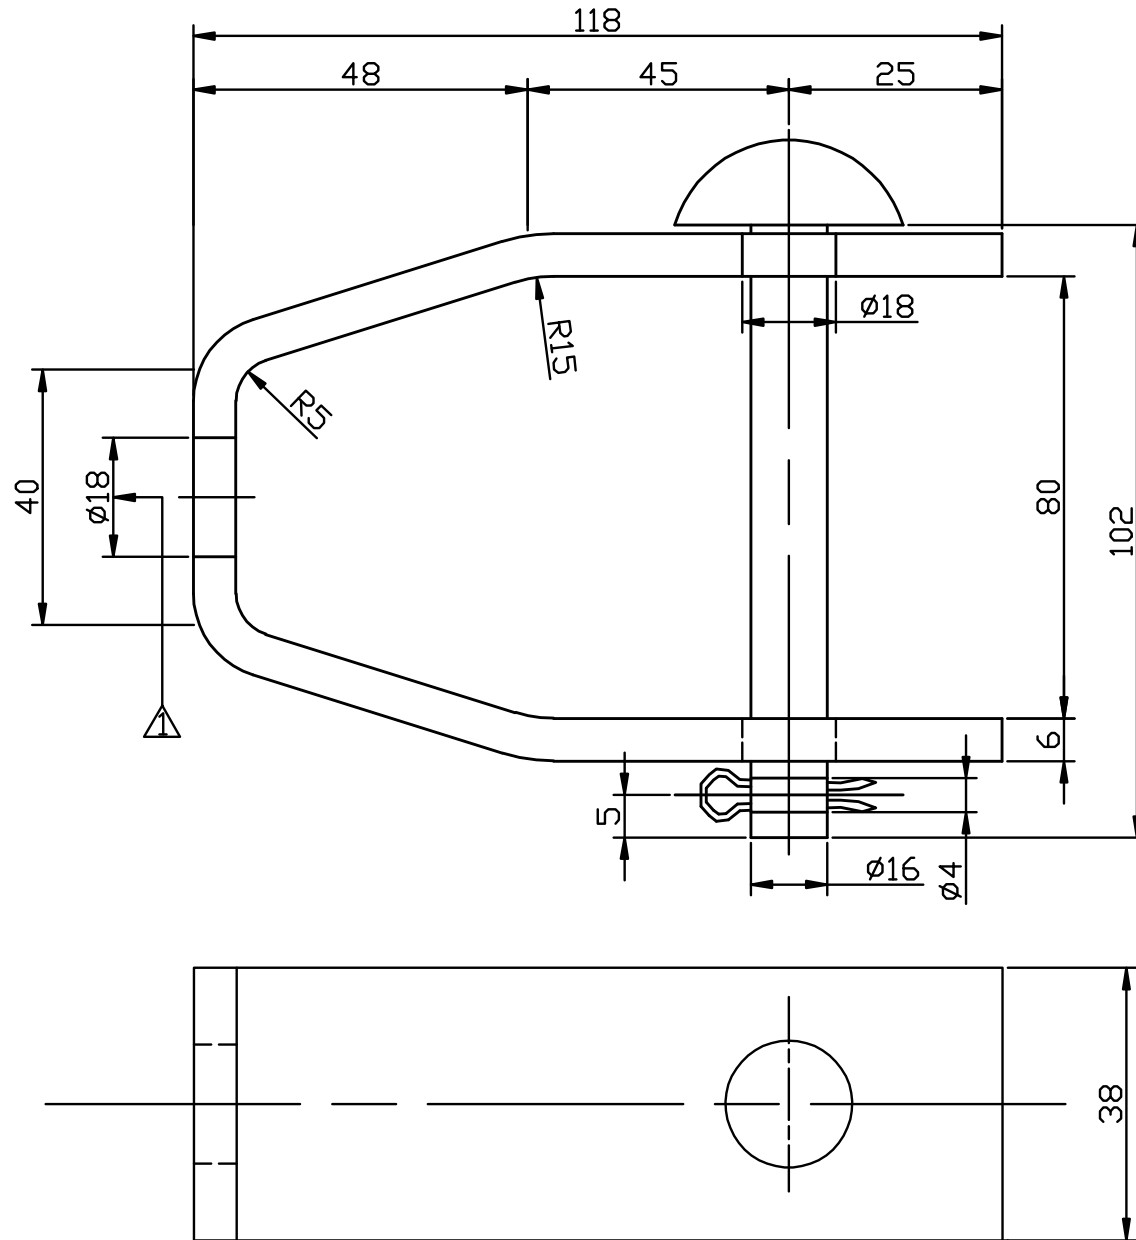

72502260

Soporte Remate Pesado Ac. Galv. 1 Via-SECONDARY  
BRACKET 1 WAY SPACING

TTF POWER TECHNOLOG CO., LTD