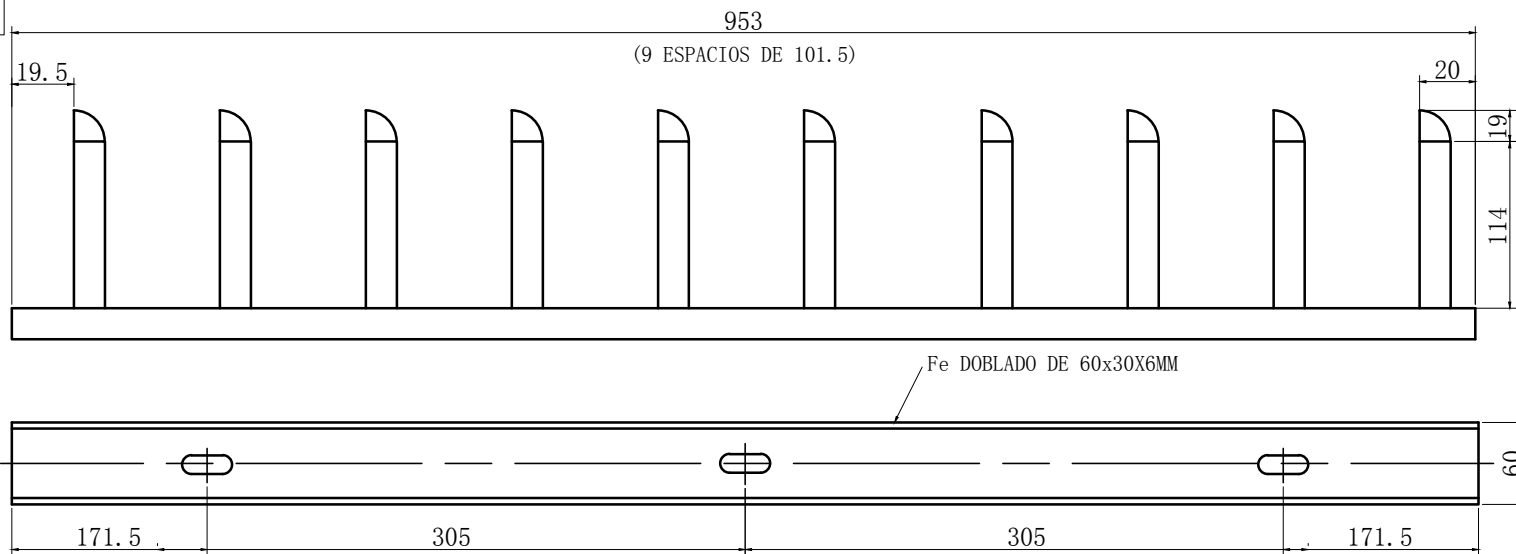

1704051-A (72502250)

72502250 Soporte Remate Ac. Galv. 5 Vias

TTF POWER TECHNOLOG CO., LTD

制图  
drawing

赵俭芳

审核  
audit

批准  
approval