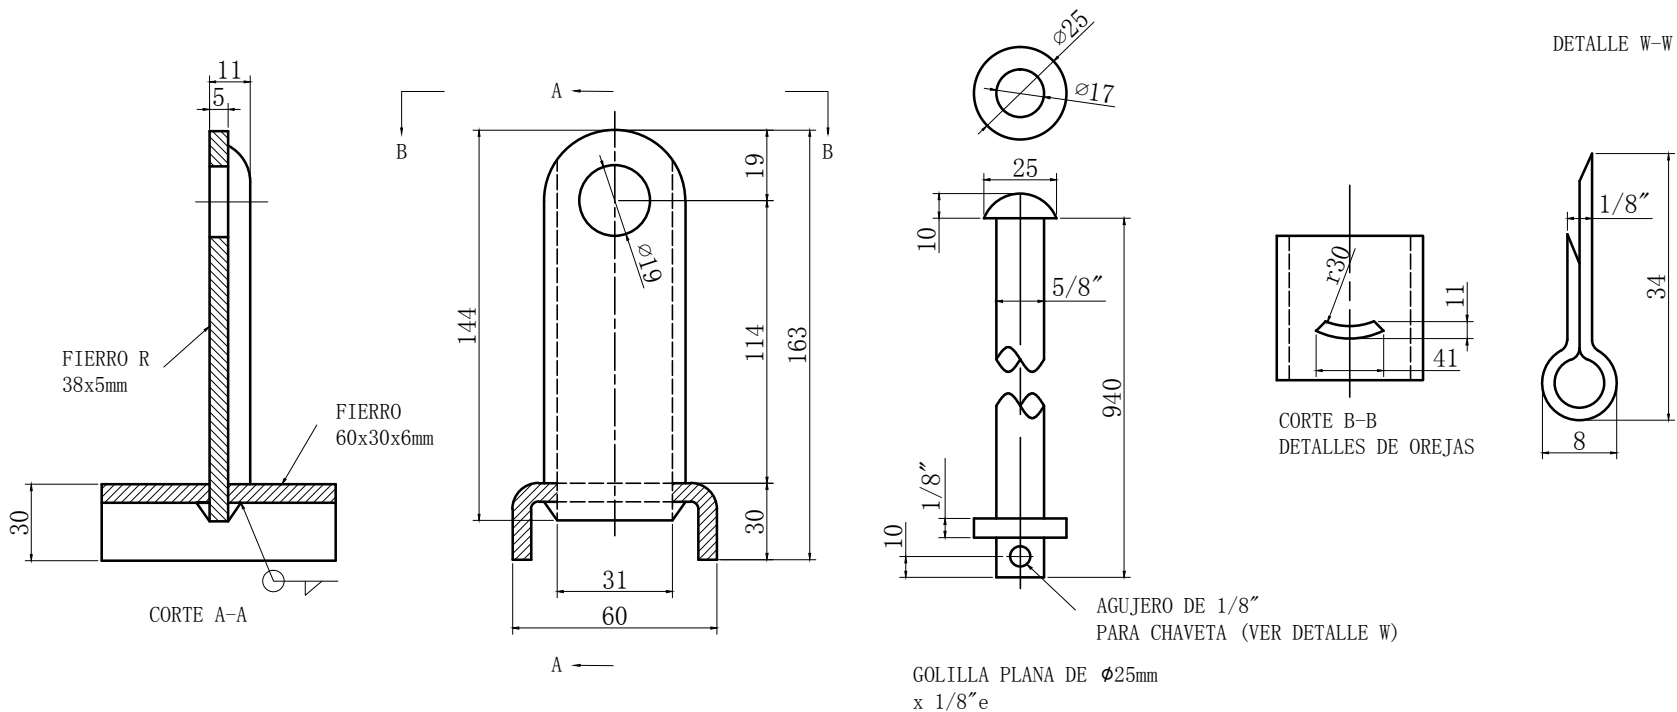

1704051-A (72502250)

72502250 Soporte Remate Ac. Galv. 5 Vias

TTF POWER TECHNOLOG CO., LTD

制图  
drawing

赵俭芳

审核  
audit

批准  
approval