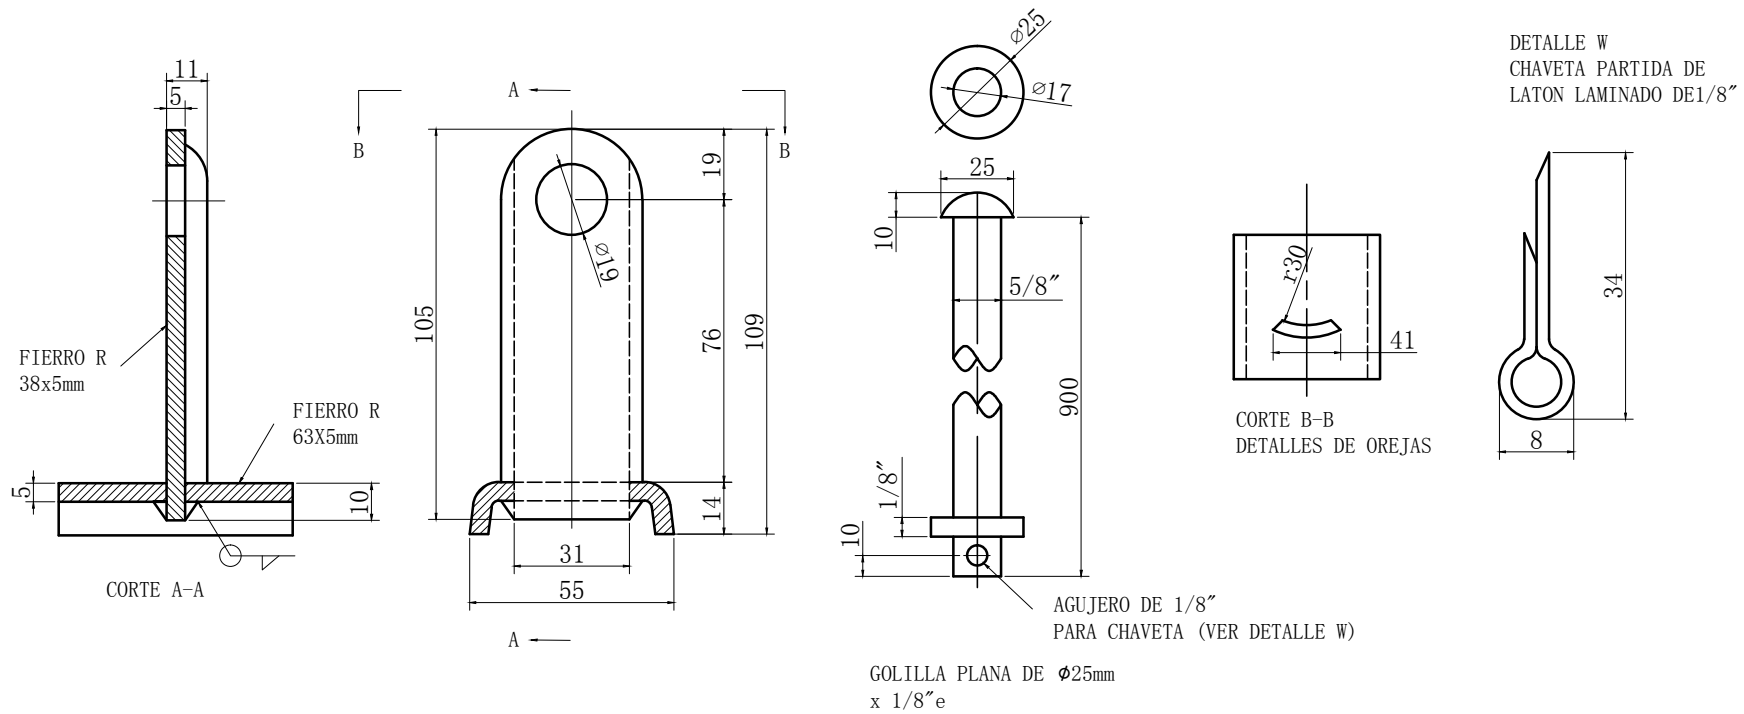

1704050-A (72502245)

72502245 Soporte Paso Ac. Galv. 5 Vias

制图  
drawing

赵俭芳

审核  
audit

批准  
approval

TTF POWER TECHNOLOG CO., LTD