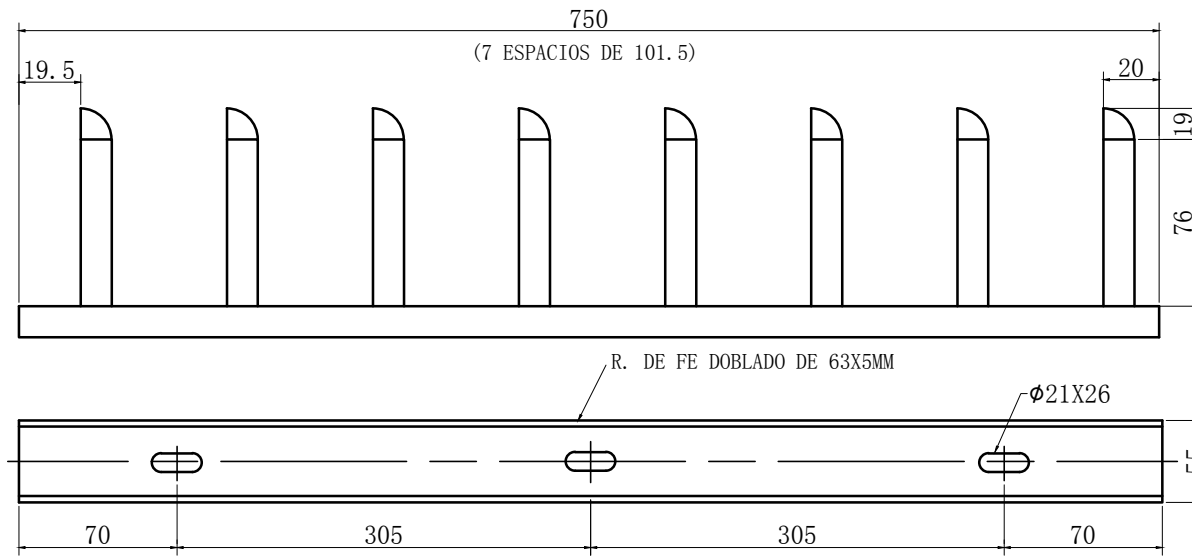

1704050-A (72502245)

72502245 Soporte Paso Ac. Galv. 5 Vias

制图  
drawing

赵俭芳

审核  
audit

批准  
approval

TTF POWER TECHNOLOG CO., LTD