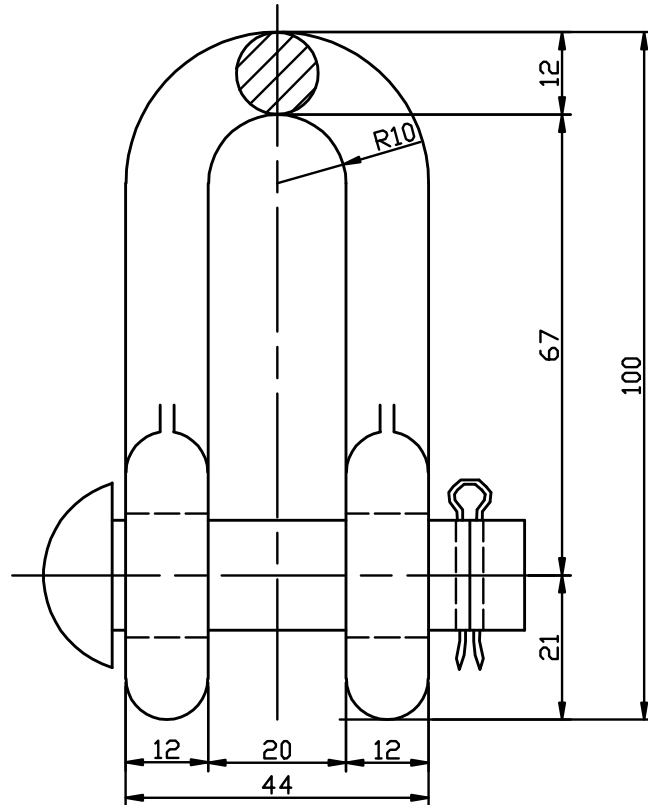

72502140

GRILLETE ANCLAJE 12mm;ACERO GALVANIZADO/Anchor
Shackle 12mm; Galvanized Steel

TTF POWER TECHNOLOG CO., LTD