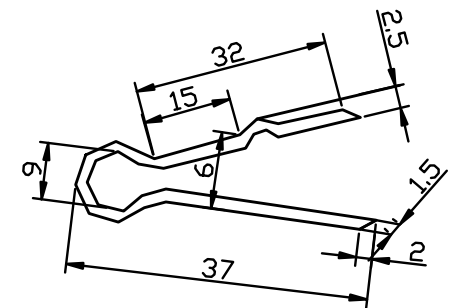

72502140

GRILLETE ANCLAJE 12mm;ACERO GALVANIZADO/Anchor
Shackle 12mm; Galvanized Steel

TTF POWER TECHNOLOG CO., LTD