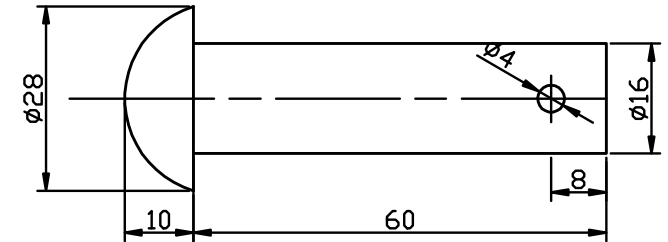

72502140

GRILLETE ANCLAJE 12mm;ACERO GALVANIZADO/Anchor
Shackle 12mm; Galvanized Steel

TTF POWER TECHNOLOG CO., LTD