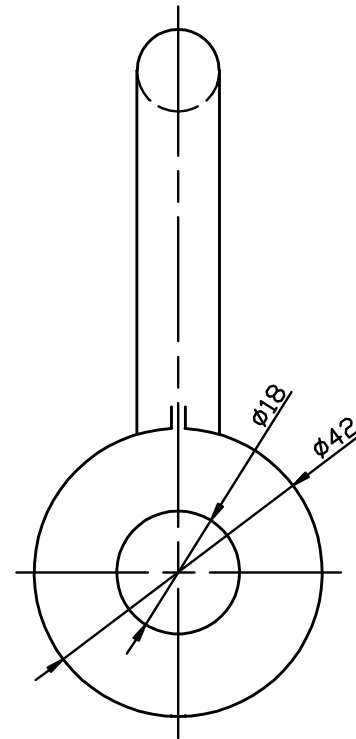

72502140

GRILLETE ANCLAJE 12mm;ACERO GALVANIZADO/Anchor
Shackle 12mm; Galvanized Steel

TTF POWER TECHNOLOG CO., LTD