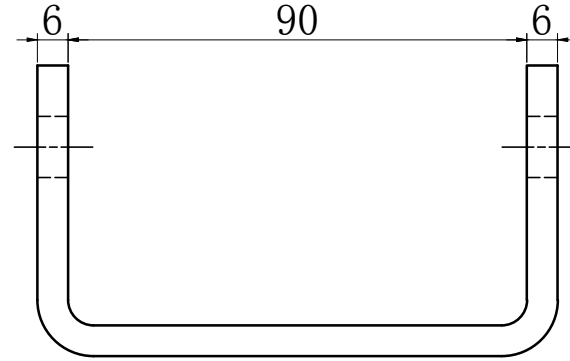

1704040-A(72502070)

72502070 Escuadra Ac. Galv. 2 Vias Sin Pasador

制图
drawing

赵俭芳

审核
audit

批准
approval

TTF PO ER TEC NOLOG CO., LTD