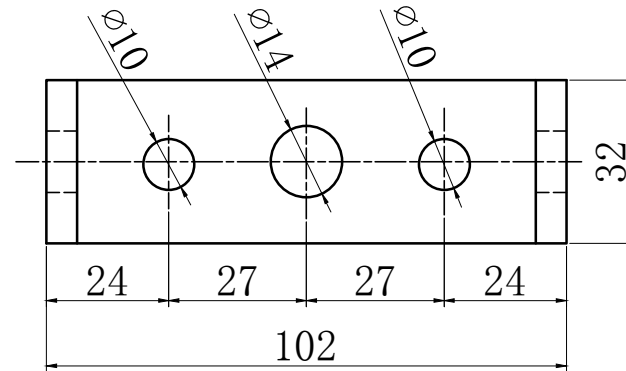

1704040-A(72502070)

72502070 Escuadra Ac. Galv. 2 Vias Sin Pasador

制图
drawing

赵俭芳

审核
audit

批准
approval

TTF PO ER TEC NOLOG CO., LTD