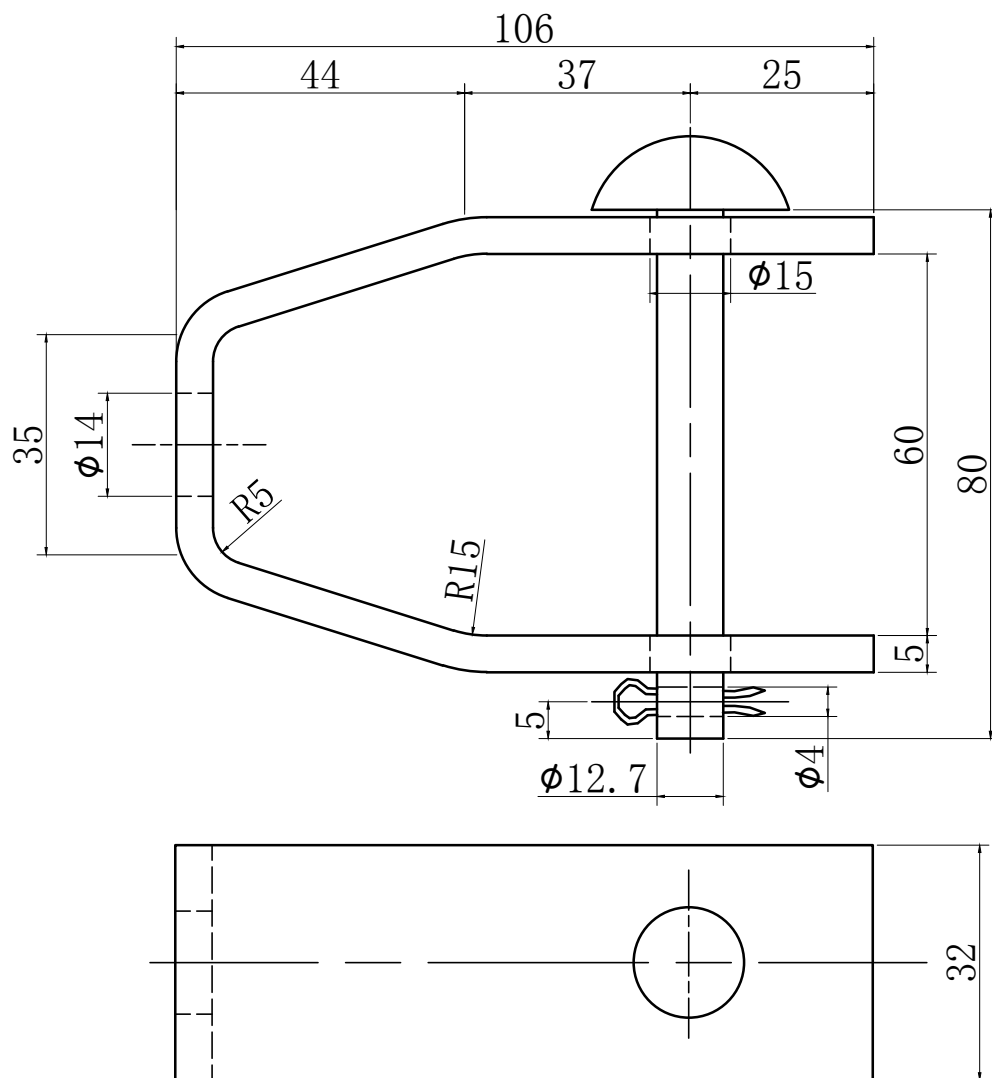

1704035-A(72501460)

72501460 Soporte Remate Ac Galv 1Via P-Aisl. 57x54

制图  
drawing

赵俭芳

审核  
audit

批准  
approval

TTF PO ER TEC NOLOG CO., LTD