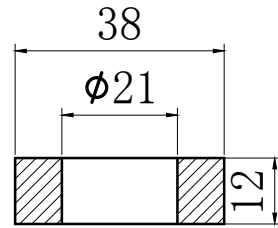

1704032-A(72501415)

72501415 Grillete U recto anclaje Ac. Galv. 16mm

制图  
drawing

赵俭芳

审核  
audit

批准  
approval

TTF PO ER TEC NOLOG CO., LTD