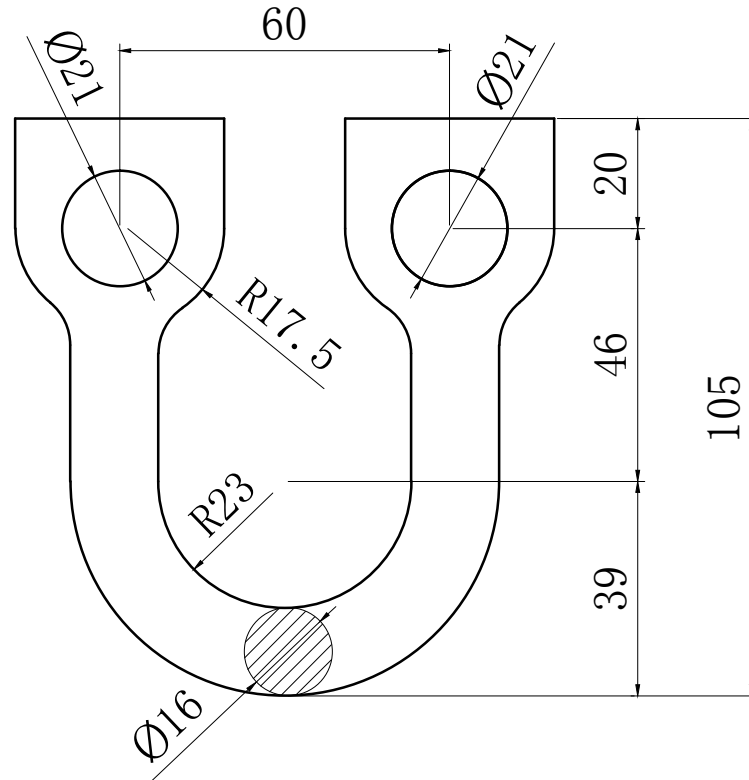

1704032-A(72501415)

72501415 Grillete U recto anclaje Ac. Galv. 16mm

制图  
drawing

赵俭芳

审核  
audit

批准  
approval

TTF PO ER TEC NOLOG CO., LTD