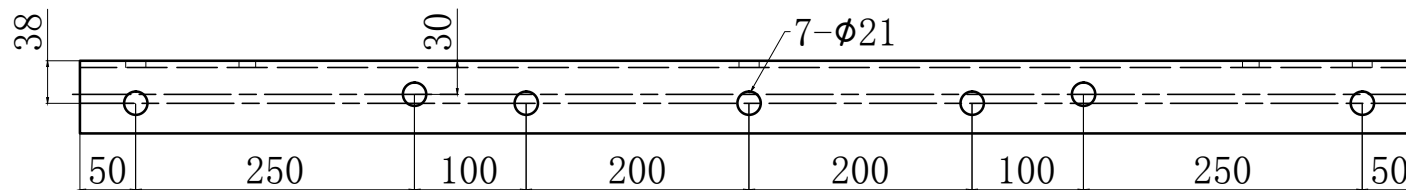

1704030-A(72501409)

72501409 Cruceta Ac. Galv. 65x65x6x1200mm

制图  
drawing

赵俭芳

审核  
audit

批准  
approval

TTF PO ER TEC NOLOG CO., LTD