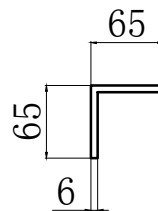

1704030-A(72501409)

72501409 Cruceta Ac. Galv. 65x65x6x1200mm

制图  
drawing

赵俭芳

审核  
audit

批准  
approval

TTF PO ER TEC NOLOG CO., LTD