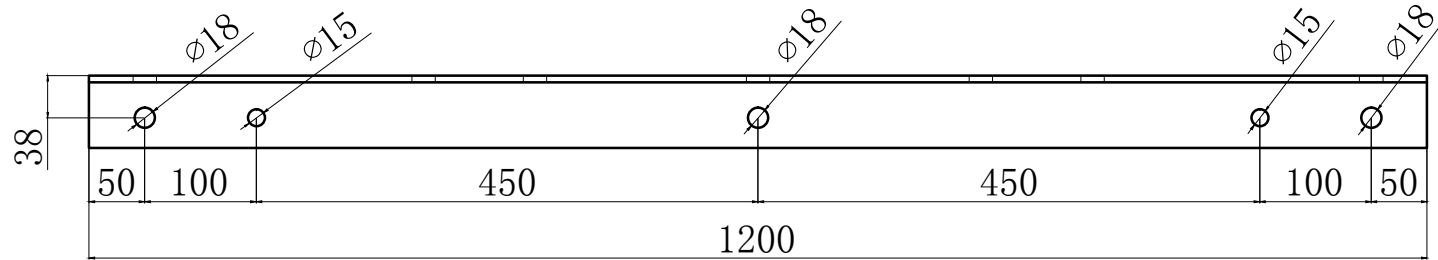

1704030-A(72501409)

72501409 Cruceta Ac. Galv. 65x65x6x1200mm

制图  
drawing

赵俭芳

审核  
audit

批准  
approval

TTF PO ER TEC NOLOG CO., LTD