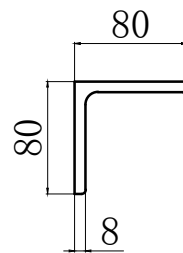

1704029-A(72501408)

72501408 Cruceta Ac. Galv. 80x80x8x1200mm; perfil L

制图
drawing

赵俭芳

审核
audit

批准
approval

TTF PO ER TEC NOLOG CO., LTD