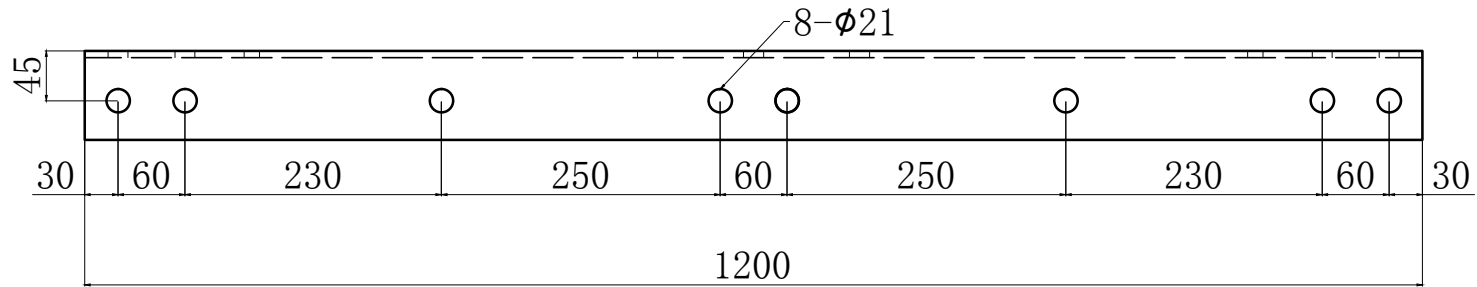

1704029-A(72501408)

72501408 Cruceta Ac. Galv. 80x80x8x1200mm; perfil L

制图
drawing

赵俭芳

审核
audit

批准
approval

TTF PO ER TEC NOLOG CO., LTD