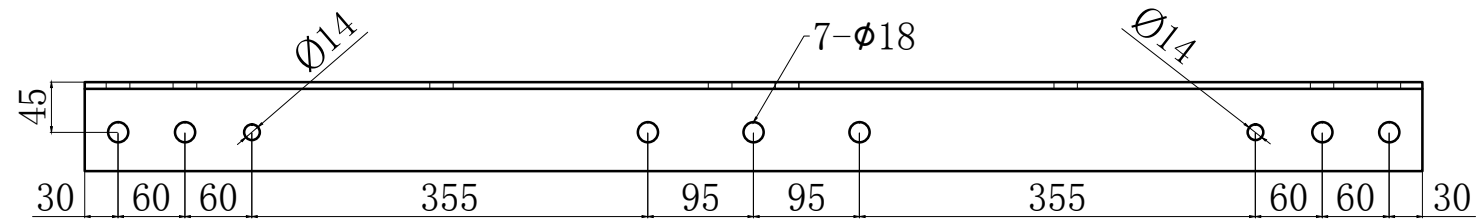

1704029-A(72501408)

72501408 Cruceta Ac. Galv. 80x80x8x1200mm; perfil L

制图
drawing

赵俭芳

审核
audit

批准
approval

TTF PO ER TEC NOLOG CO., LTD