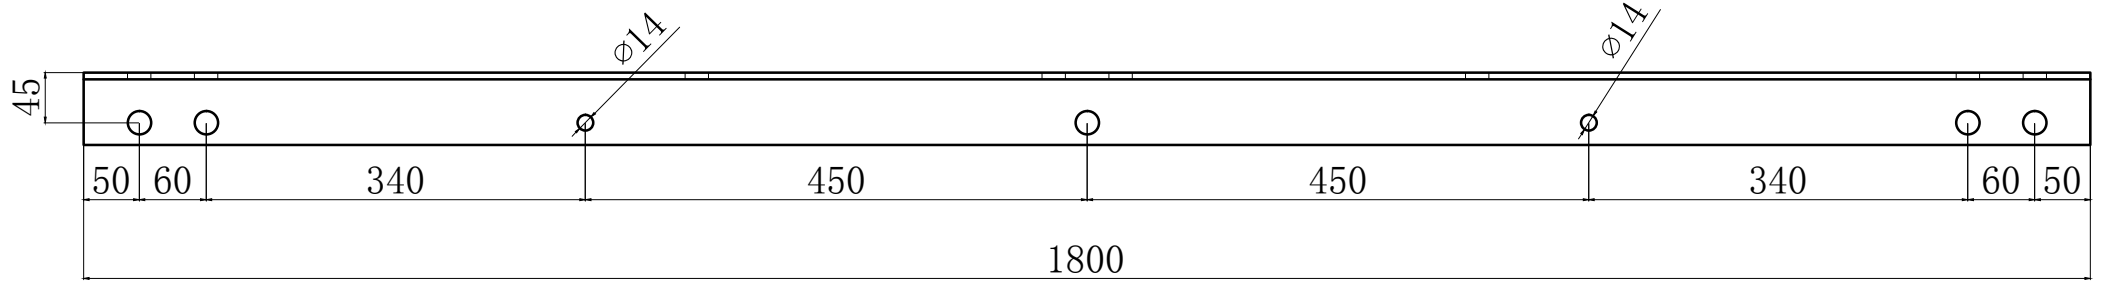

1704028-A(72501407)

72501407 Cruceta Ac. Galv. 65x65x6x1800mm

制图
drawing

赵俭芳

审核
audit

批准
approval

TTF POWER TECHNOLOGY CO., LTD