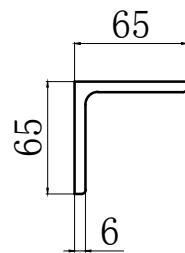

1704028-A(72501407)

72501407 Cruceta Ac. Galv. 65x65x6x1800mm

制图
drawing

赵俭芳

审核
audit

批准
approval

TTF POWER TECHNOLOGY CO., LTD