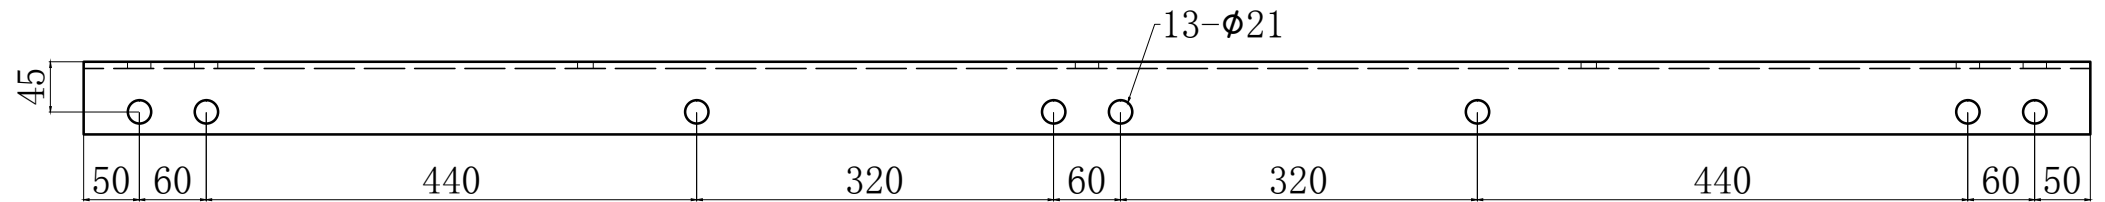

1704028-A(72501407)

72501407 Cruceta Ac. Galv. 65x65x6x1800mm

制图
drawing

赵俭芳

审核
audit

批准
approval

TTF POWER TECHNOLOGY CO., LTD