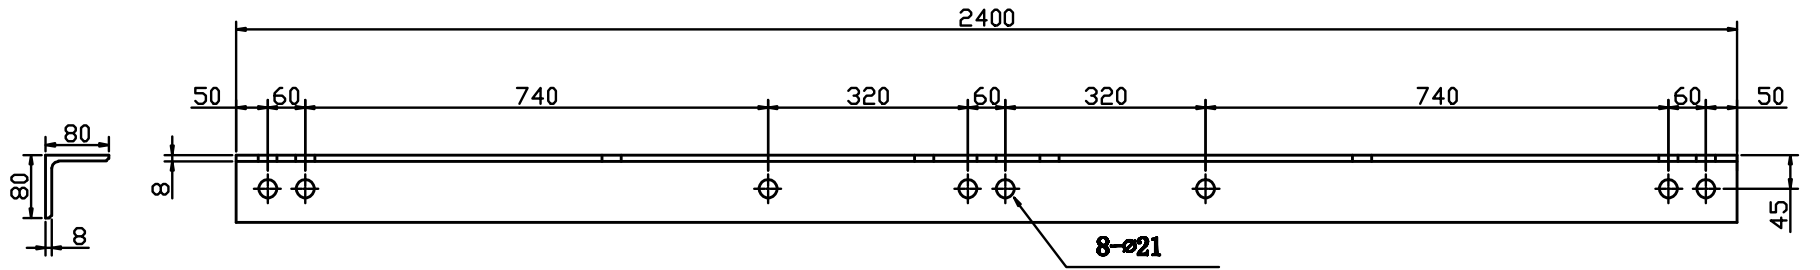

72501405

CRUCETA DE FIERRO RECTA PERFIL L  
80X80X8X2400MM/STRAIGHT "L", PROFILE, CROSSARM

TTF POWER TECHNOLOG CO., LTD