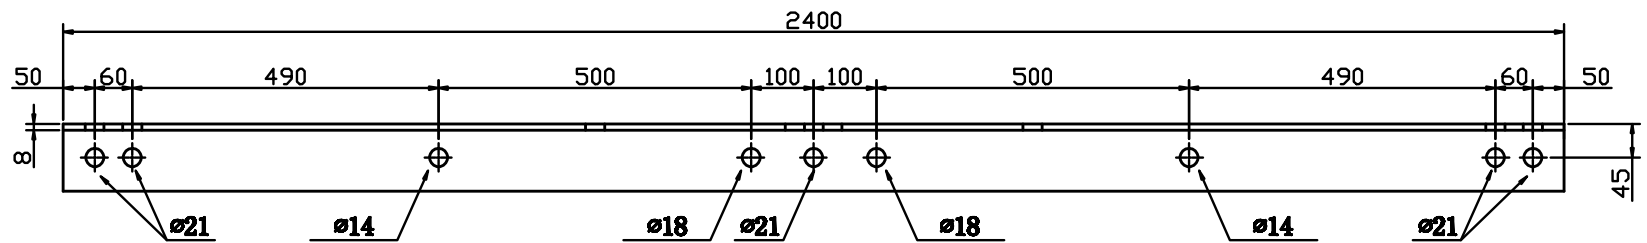

72501405

CRUCETA DE FIERRO RECTA PERFIL L  
80X80X8X2400MM/STRAIGHT "L", PROFILE, CROSSARM

TTF POWER TECHNOLOG CO., LTD