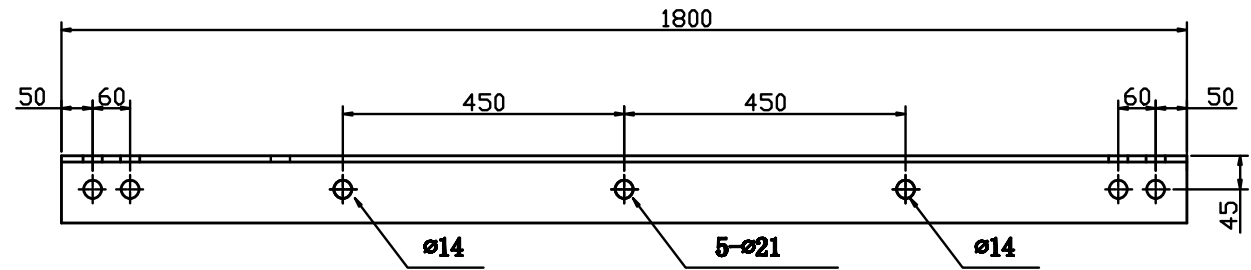

72501404

CRUCETA DE FIERRO RECTA PERFIL L  
80X80X8X1800MM-STRAIGHT, L PROFILE, CROSSAR  
80X80X8X1800 MM

TTF POWER TECHNOLOG CO., LTD