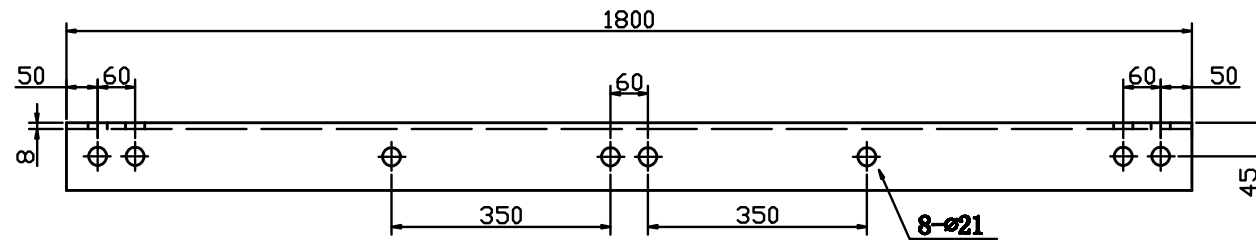

72501404

CRUCETA DE FIERRO RECTA PERFIL L  
80X80X8X1800MM-STRAIGHT, L PROFILE, CROSSAR  
80X80X8X1800 MM

TTF POWER TECHNOLOG CO., LTD