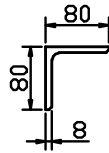

72501404

CRUCETA DE FIERRO RECTA PERFIL L  
80X80X8X1800MM-STRAIGHT, L PROFILE, CROSSAR  
80X80X8X1800 MM

TTF POWER TECHNOLOG CO., LTD