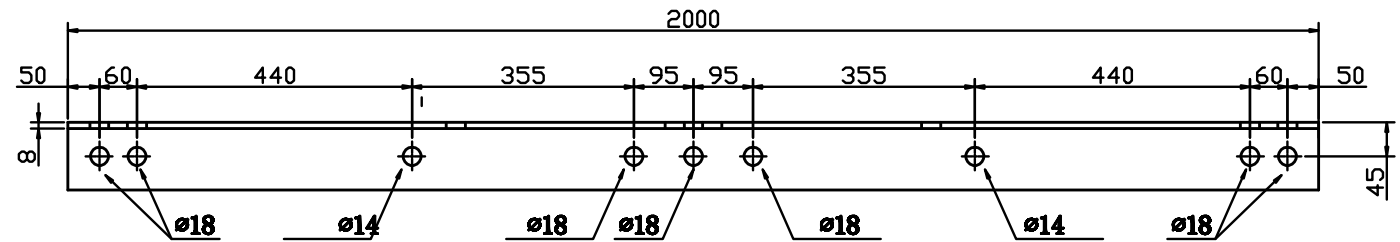

72501403

CRUCETA DE FIERRO RECTA PERFIL L
80X80X8X2000MM-STRAIGHT,"L"PROFILE CROSSARM
80X80X8X2000 MM

TTF POWER TECHNOLOG CO., LTD