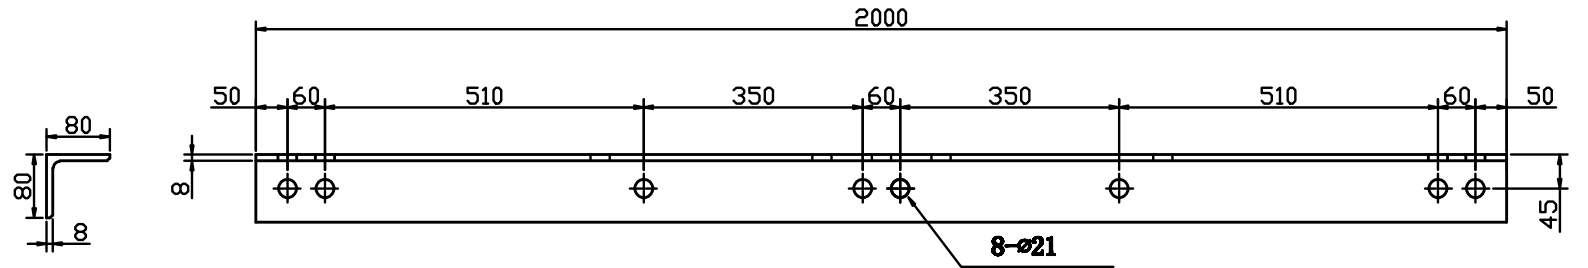

72501403

CRUCETA DE FIERRO RECTA PERFIL L
80X80X8X2000MM-STRAIGHT,"L"PROFILE CROSSARM
80X80X8X2000 MM

TTF POWER TECHNOLOG CO., LTD