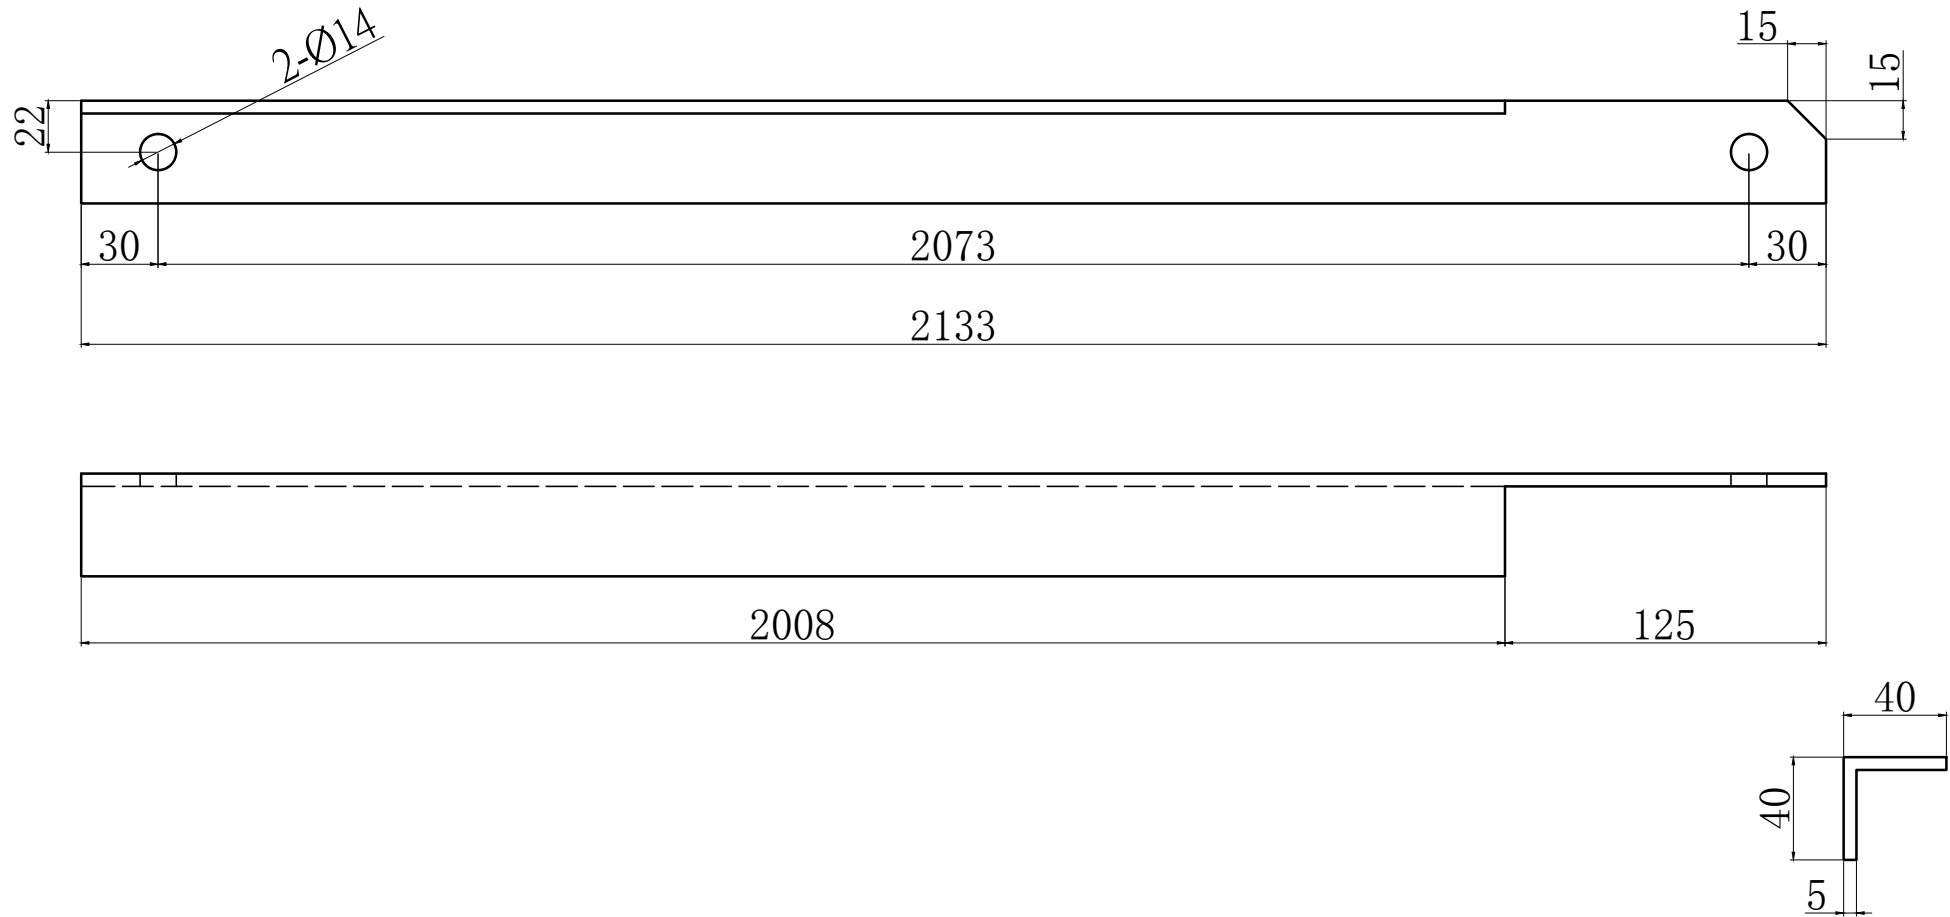

1704021-A(72501118)

72501118 Diagonal Ac. Galv. L 40x40x5x2133mm

制图
drawing

赵俭芳

审核
audit

批准
approval

TTF POWER TECHNOLOGY CO., LTD