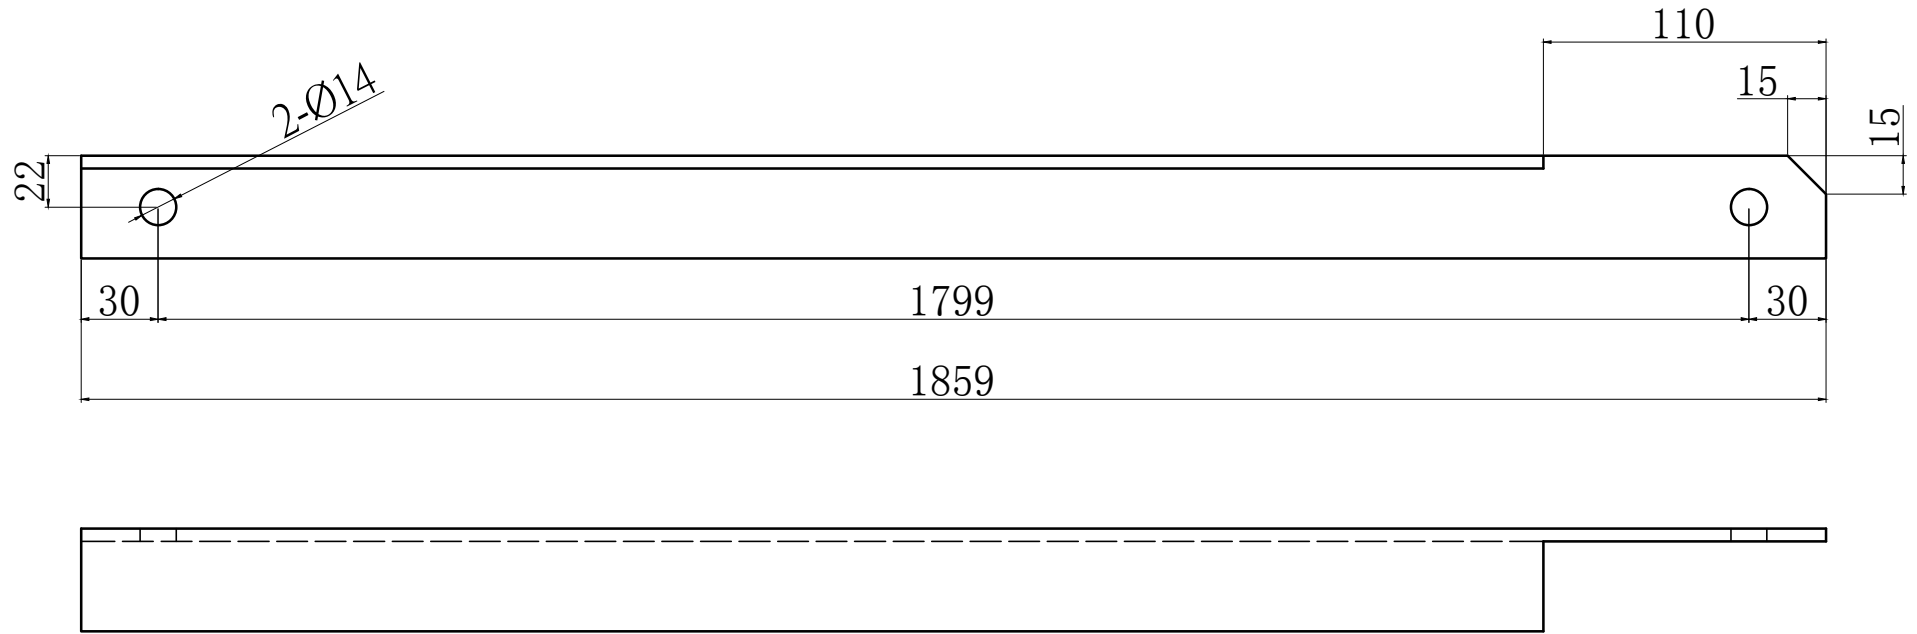

1704020-A(72501117)

72501117 Diagonal Ac. Galv. L 40x40x5x1859mm

制图
drawing

赵俭芳

审核
audit

批准
approval

TTF POWER TECHNOLOGY CO., LTD