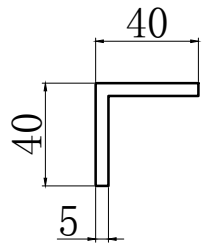

1704020-A(72501117)

72501117 Diagonal Ac. Galv. L 40x40x5x1859mm

制图
drawing

赵俭芳

审核
audit

批准
approval

TTF POWER TECHNOLOGY CO., LTD