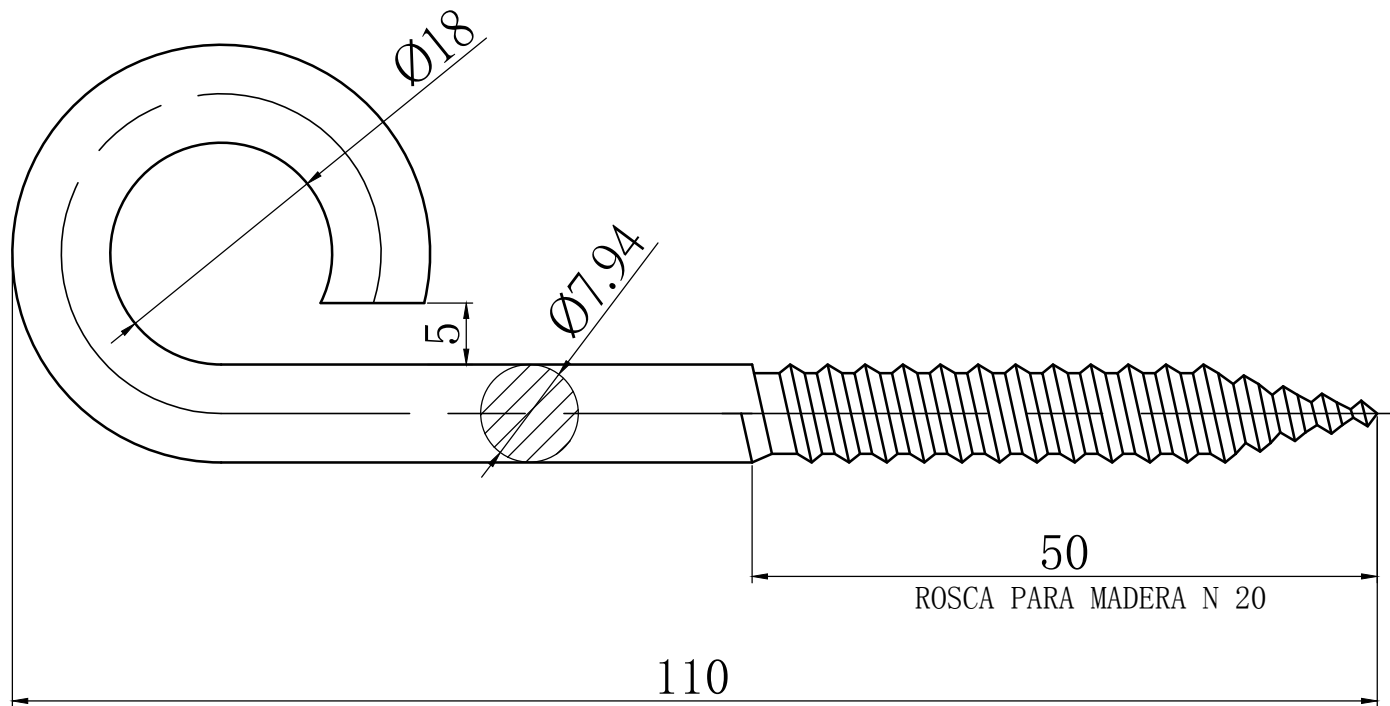

1704017-A (72404025)

72404025 Cancamo Ac Galv Anclaje 7,94x110mm - copia

制图
drawing

赵俭芳

审核
audit

批准
approval

TTF PO ER TEC NOLOG CO., LTD