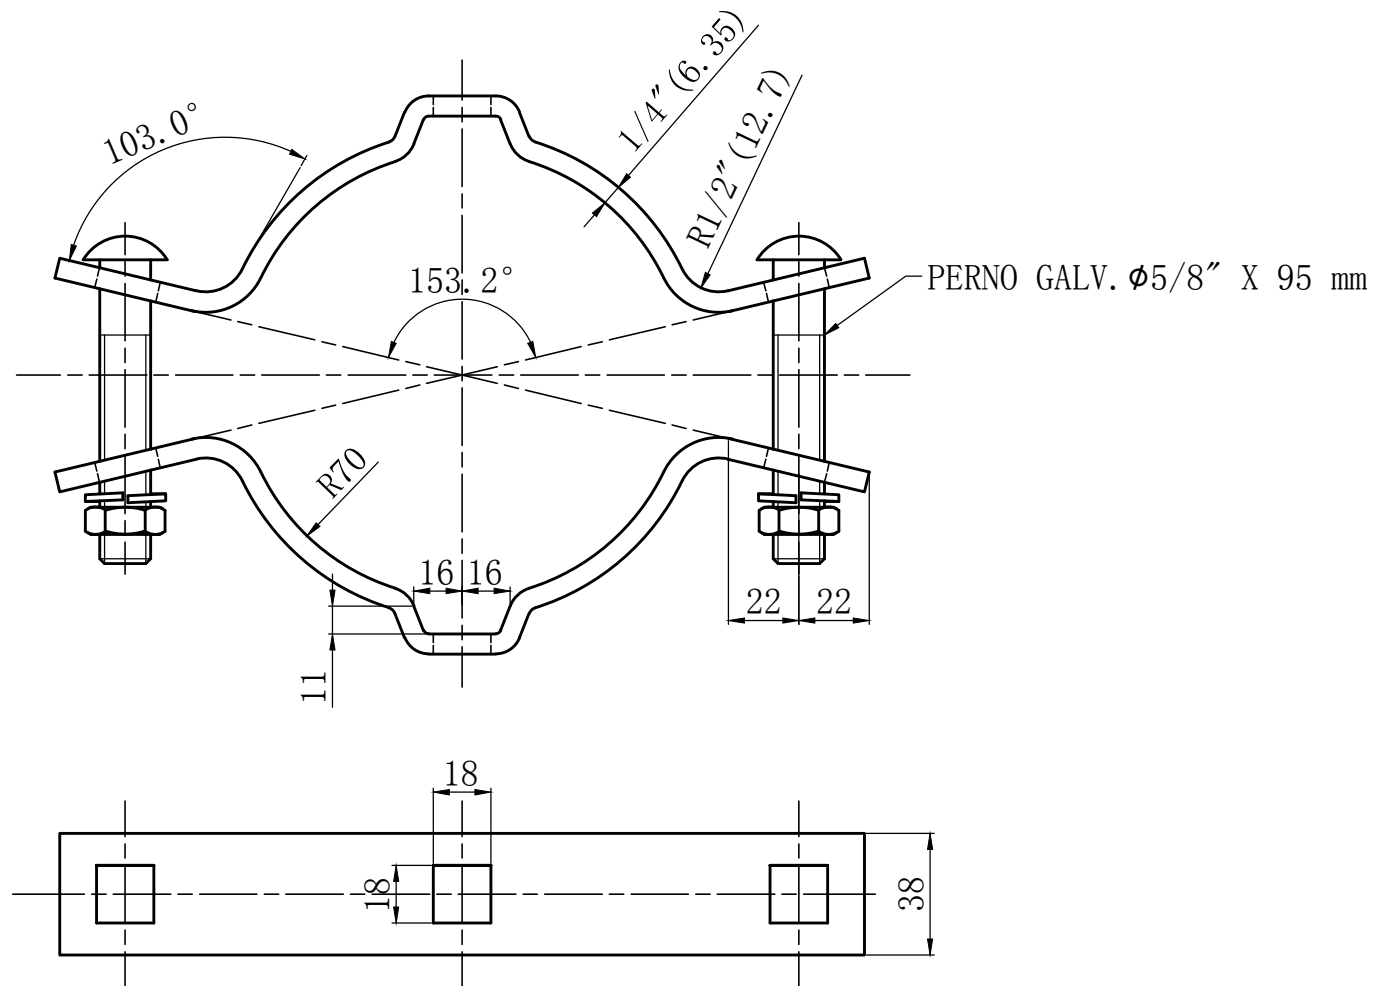

DM-1120/3

71002126 Abrazadera Ac. Galv. Curva Universal - copia

制图
drawing

赵俭芳

审核
audit

批准
approval

TTF POWER TECHNOLOG CO., LTD